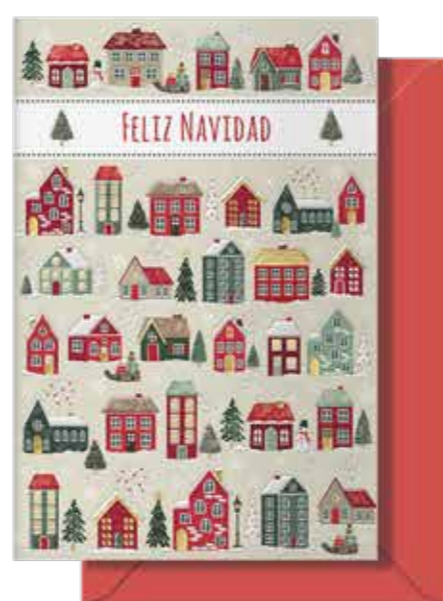

70003 CASITAS