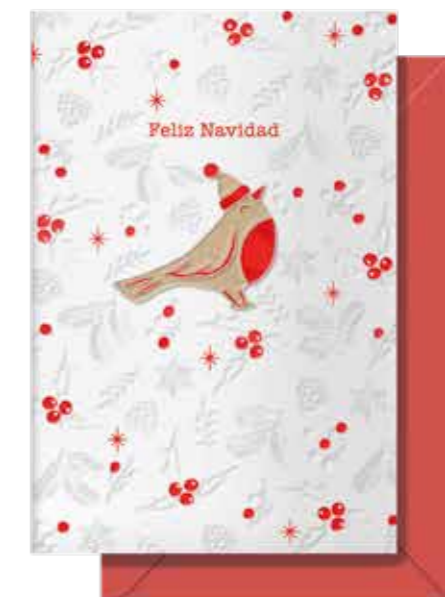

NAVIDAD 115 x 170 mm

Incluyen sobre de color a juego

ref.	código ean	modelo
70028	8421938700282	BOSQUE
70029	8421938700299	ANIMALES
70004	8421938700046	MUÑECO
70031	8421938700312	WISHES
70032	8421938700329	DEER
70033	8421938700336	TOWN

NAVIDAD 115 x 170 mm

Incluyen sobre de color a juego

ref.	código ean	modelo
70034	8421938700343	BIRD
70035	8421938700350	BASTÓN
70036	8421938700367	CANDY
70037	8421938700374	CAMIONETA
70038	8421938700381	JOLLY
70039	8421938700398	WOOD

70034 BIRD